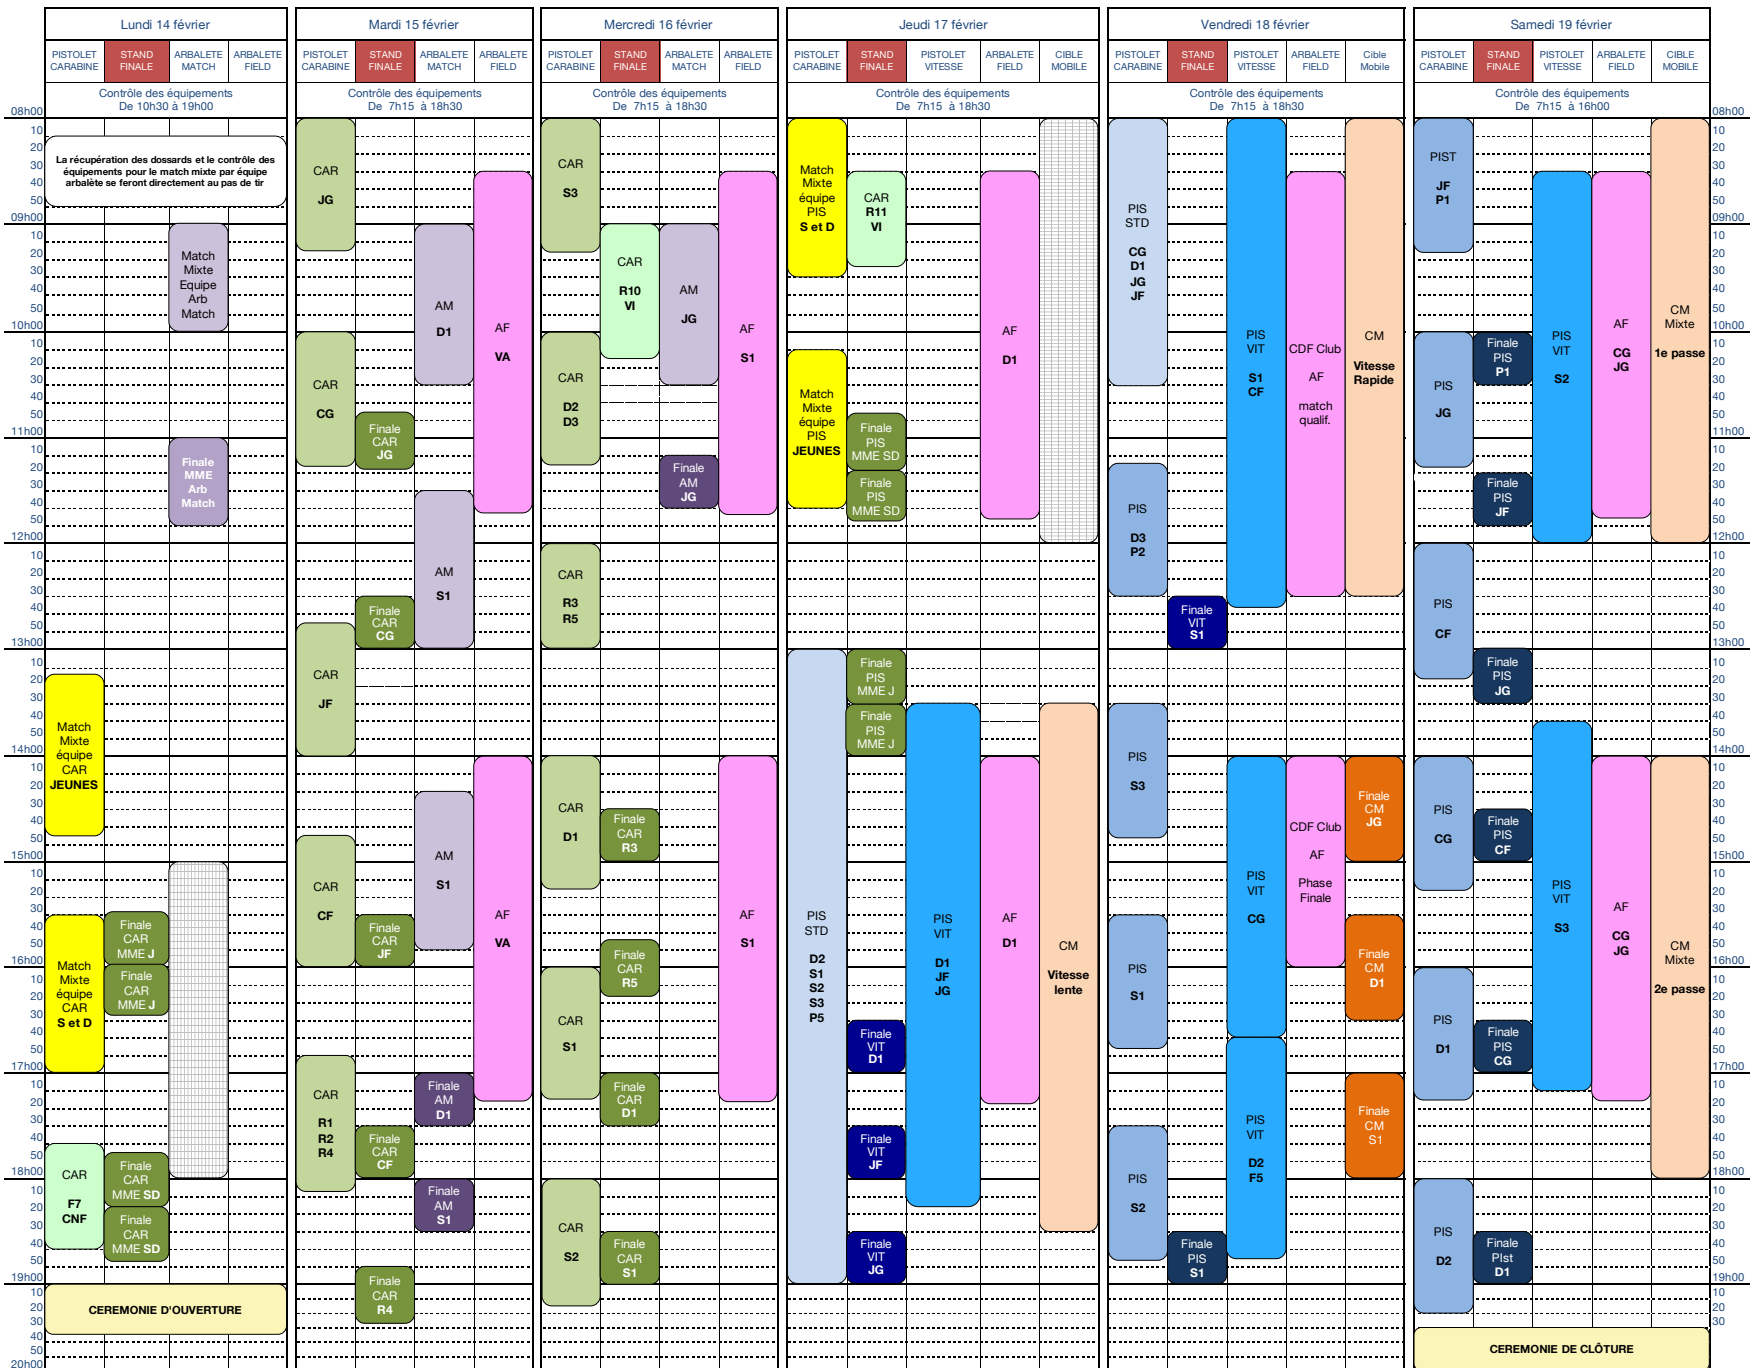

# CHAMPIONNAT DE FRANCE 10/18 M - BESANÇON 2022 - PLAN DE TIR PREVISIONNEL

Parc des Expositions - 3 Boulevard O - 25050 BESANÇON

VERSION 2 DU 16/11/2021

Le temps de préparation et d'essai de 15 minutes démarre avant le temps affiché sur ce plan de tir l'heure affichée est celle du 1er coup de match

Ce plan de tir est susceptible d'être modifié à tout moment, les versions mises à jour seront publiées sur le site fédéral

Les tirs Pistolet Précision et Pistolet Standard ainsi que Carabine Précision se feront sur cibles électroniques SIUS

10h30 à 18h30 le lundi 14 février 2021 puis de 8h à 18h30

En cas de grosse affluence le temps maximum sera de 30 mns/pers

Les entraînements pour les autres épreuves sont indiqués ainsi :